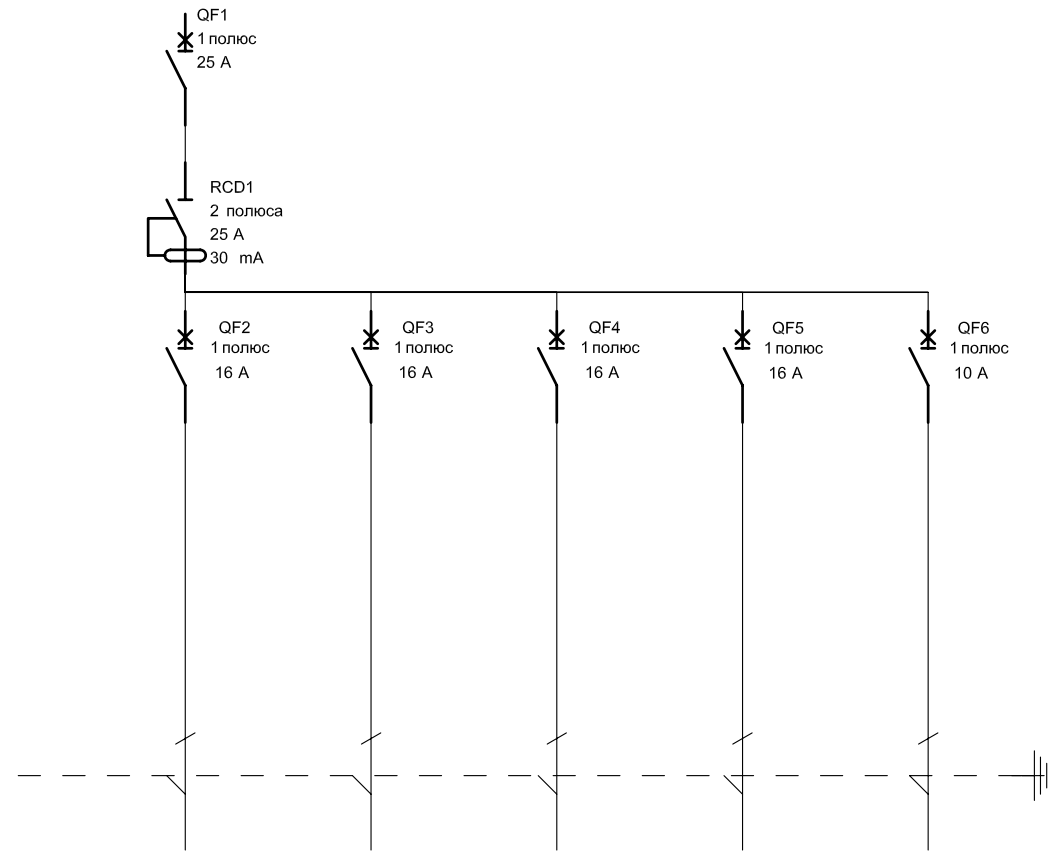

№	Код	Наименование	Ед. изм.	Кол
1	601083	ЭкпохеNX Шкаф навесной 1x12 модулей (белая дверь)	шт.	1
2	604807	Выключатель автоматический LR 1п C25 6000A 6кА	шт.	1
3	602136	УЗО LR 2п AC25 30мА 6кА	шт.	1
4	604803	Выключатель автоматический LR 1п C10 6000A 6кА	шт.	3
5	604805	Выключатель автоматический LR 1п C16 6000A 6кА	шт.	2
6	04926	Распределительная гребенка для 13 автоматов 1п тип2	шт.	0,5

Назначение					
Сечение кабеля					
Тип кабеля					

Инв. N подл. Подпись и дата Взам. инв. N

ЩРН_LR_5						
Изм.	Кол.уч.	N документа	Подпись	Дата		
ГИП		Фамилия		00.00		
Провер.		Фамилия		00.00		
Разраб.		Фамилия		00.00		
Щит распределительный				Стадия	Лист	Листов
Схема				РП	1	1
				000 "ТехСвет-электро"		